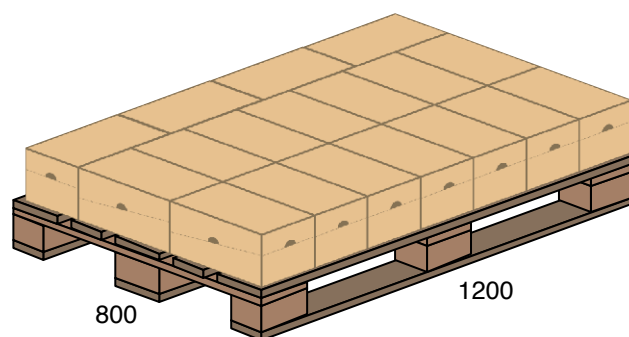

# Standardowy sposób pakowania kartoników z serwetkami Lunch Unicolour 33x33 cm

## Standard packaging of napkin box - Lunch Unicolour 33x33 cm

20 szt. / paczka  
20 pcs / pack

widok kartonu  
display box view

12 paczek / packs

\*wymiary w mm  
\*dimensions in mm

171

171

300

waga: 1,5 kg  
weight: 1,5 kg

18 kartonów / 216 paczek na warstwie  
18 boxes / 216 packs on layer  
widok pierwszej warstwy palety  
first layer view

1200

800

800

1200

321

STANDARD  
11 warstw  
11 layers